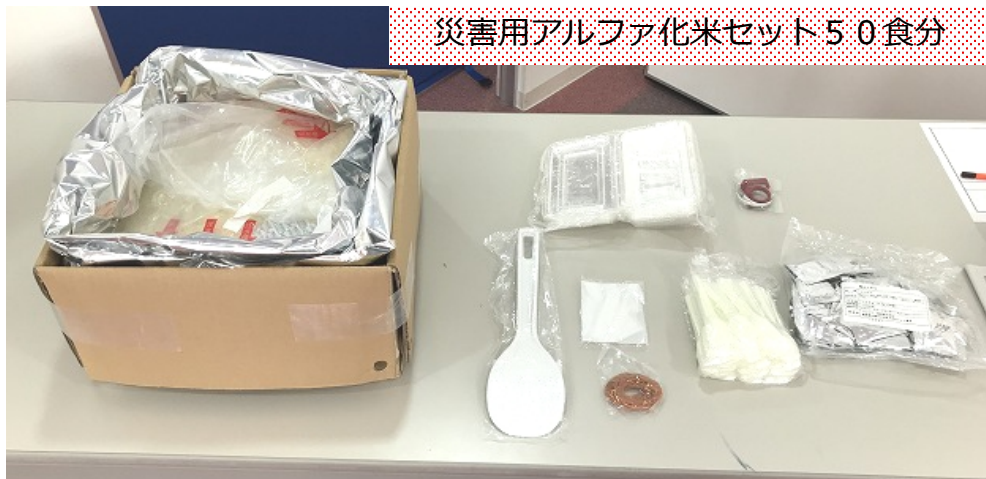

防災教室

『災害用伝言ダイヤル』

171

～ご存知ですか？声で残す伝言ダイヤル～

災害用アルファ化米セット 5.0食分

災害用アルファ化米のサンプル