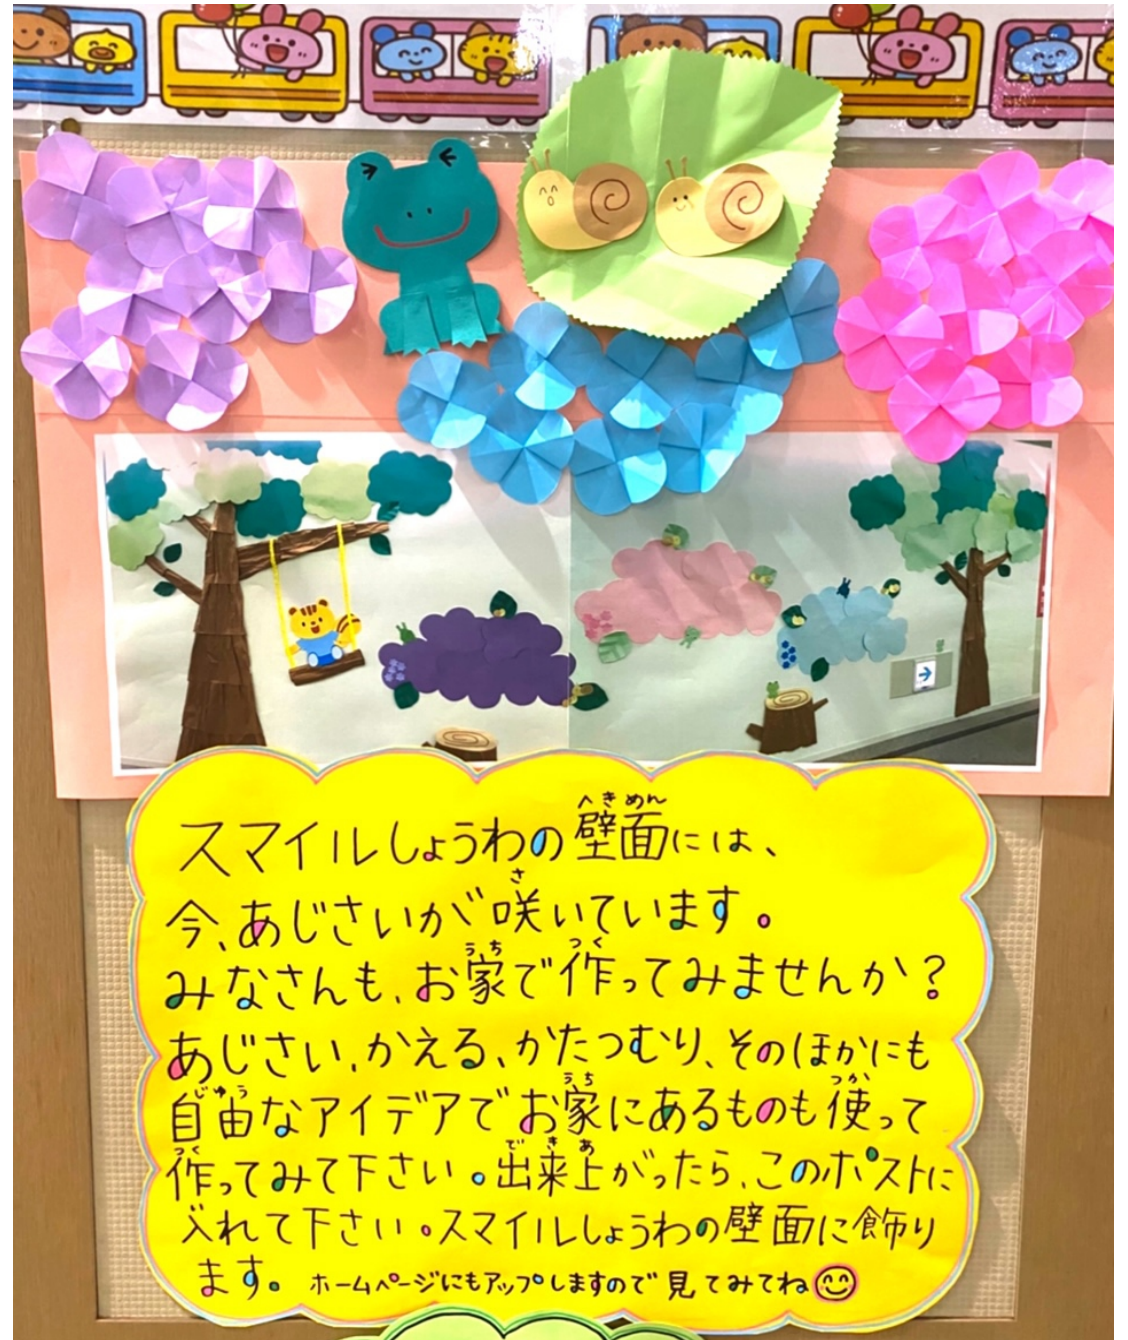

スマイルしょうわ

休館中の活動 ～その①～

みんなの作品を、先生たちが
スマイルしょうわの壁面に、かざります♪

できた作品を、ポストに入れてね。

みんなの作品を、ホームページにのせま
すので、ホームページをみてください。

スマイルしょうわの壁面には、
今、あじさいが咲いています。
みなさんも、お家で作ってみませんか？
あじさい、かえる、かたつむり、そのほかにも
自由なアイデアでお家にあるものも使って
作ってみて下さい。出来上がったら、このポストに
入れて下さい。スマイルしょうわの壁面に飾り
ます。ホームページにもアップしますので見てみてね😊